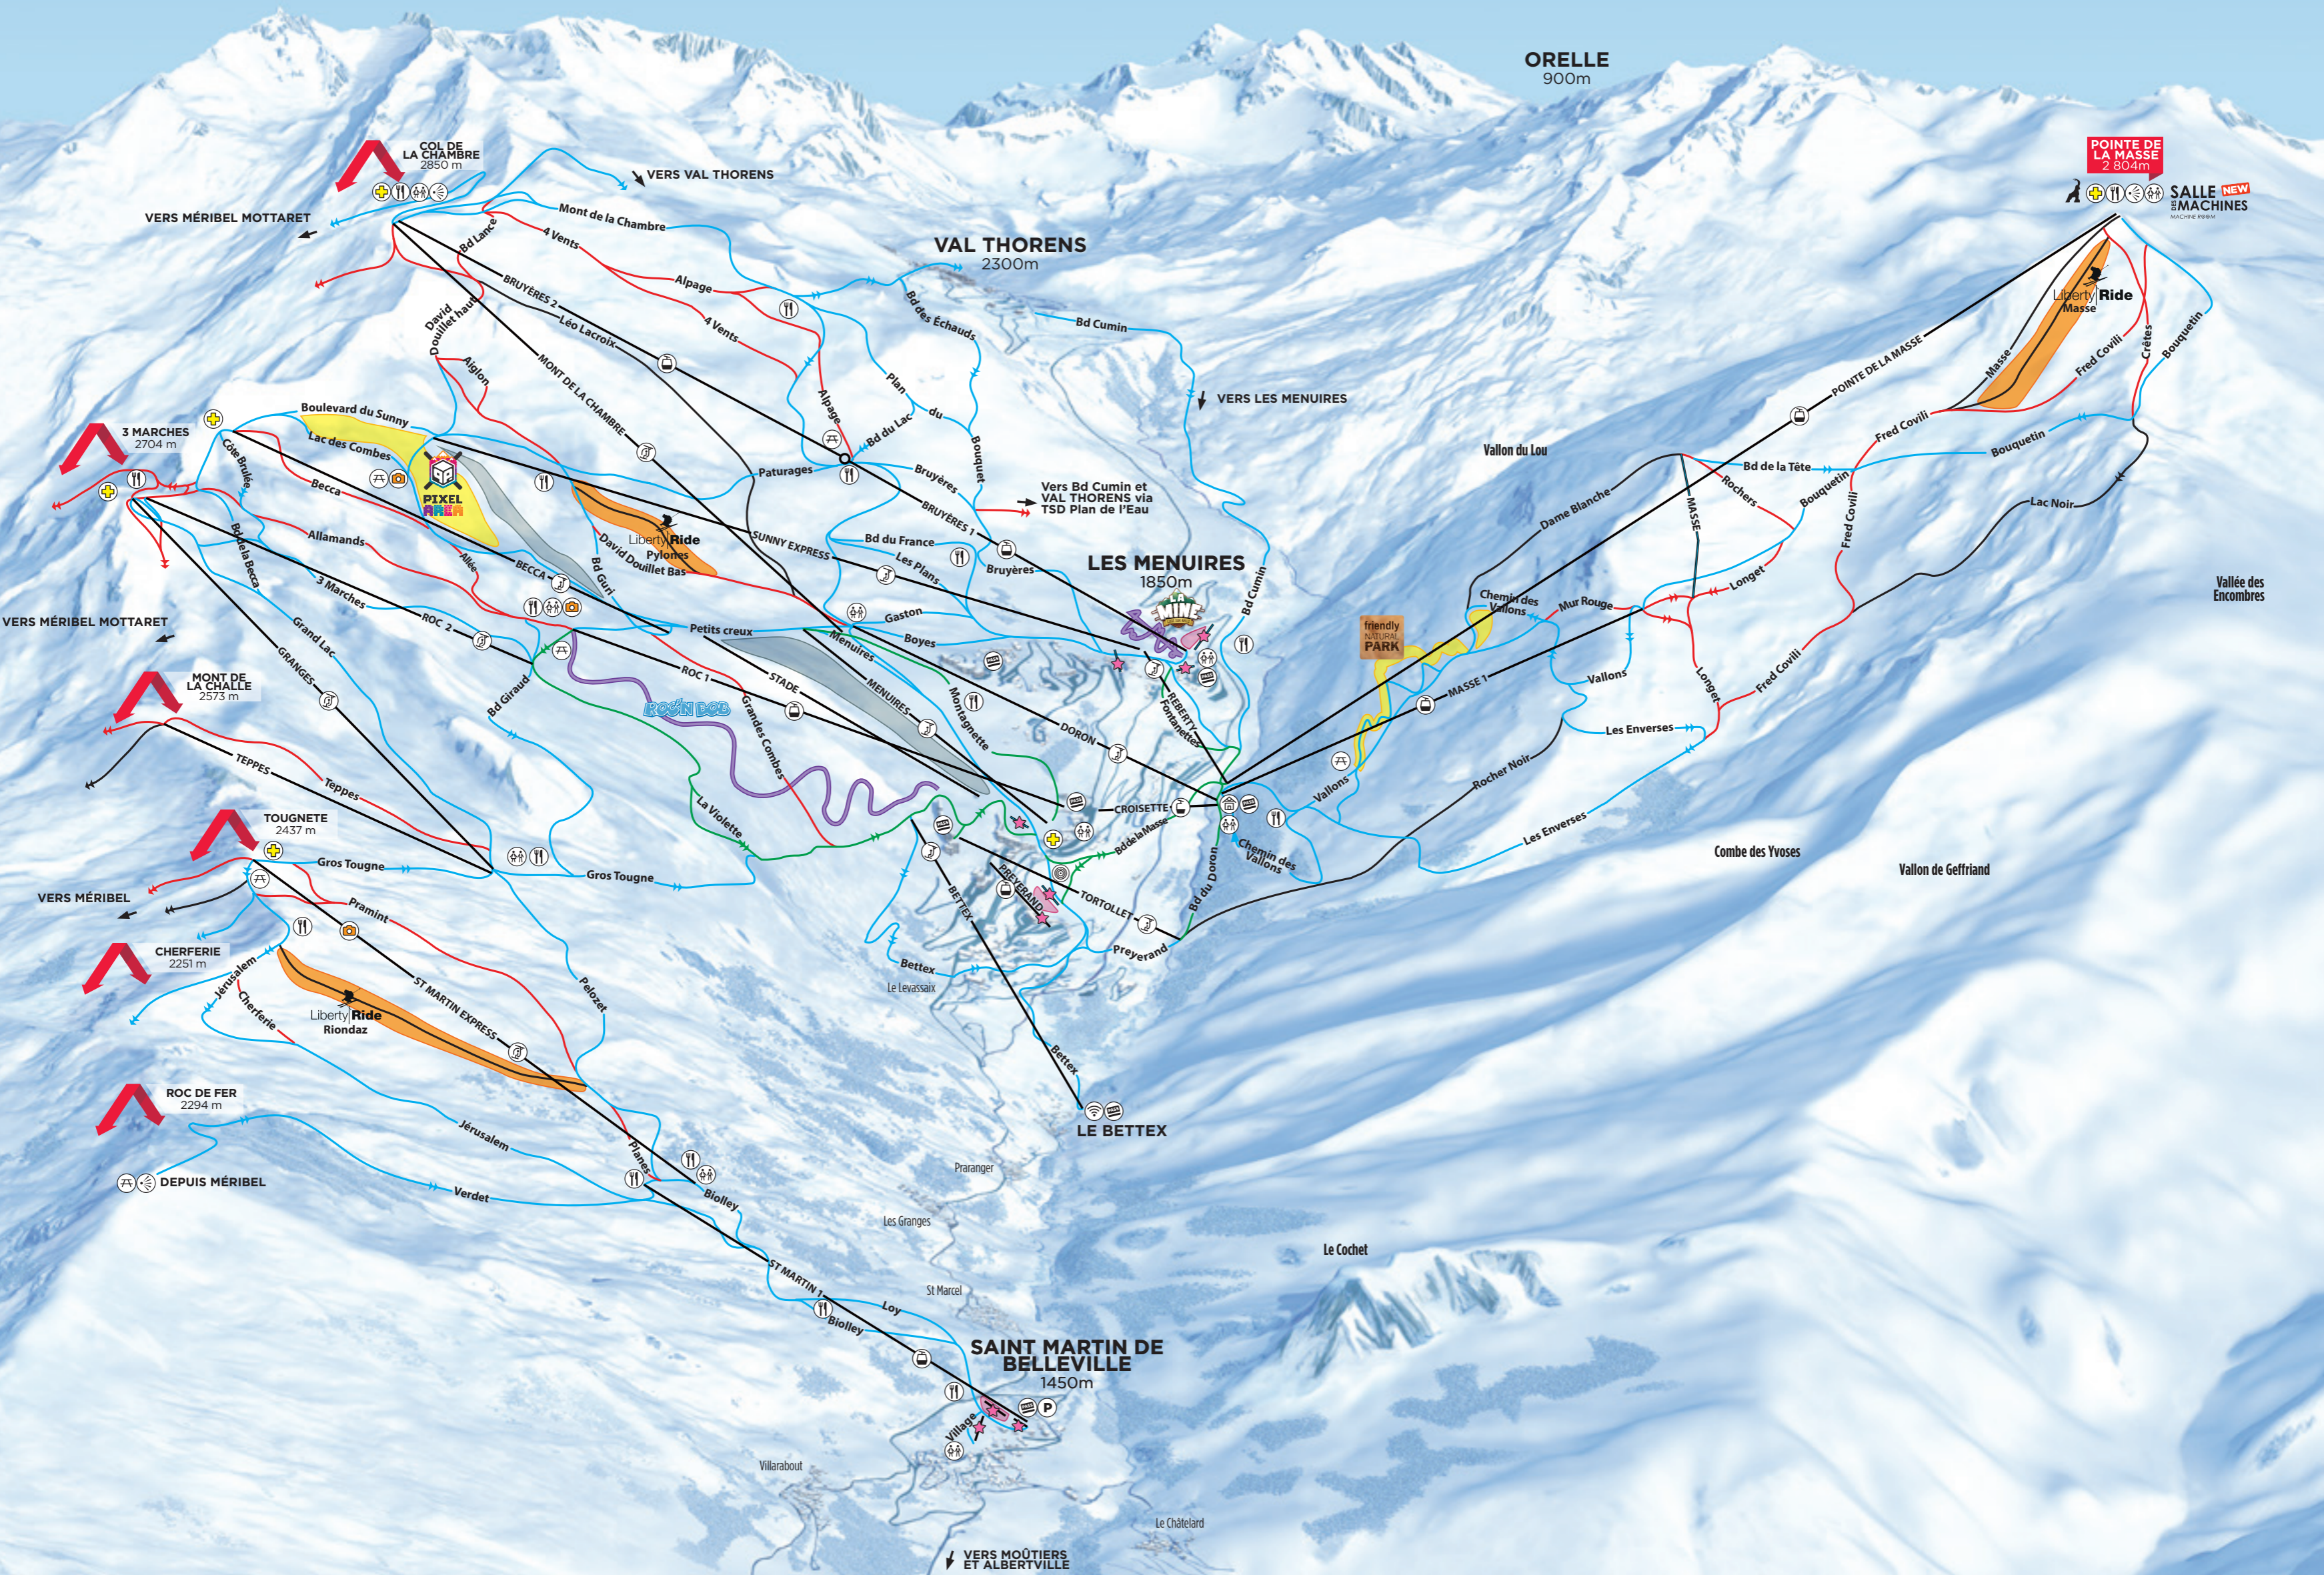

friendlyMenuires BE MY GUEST-MARTIN  
LES 3 VALLÉES

ORELLE  
900m

POINTE DE LA MASSE  
2804m  
SALLE NEW MACHINES

Vallée des Encombres

Combe des Yvoises

Vallon de Geffriand

VERS MOÛTIERS ET ALBERTVILLE